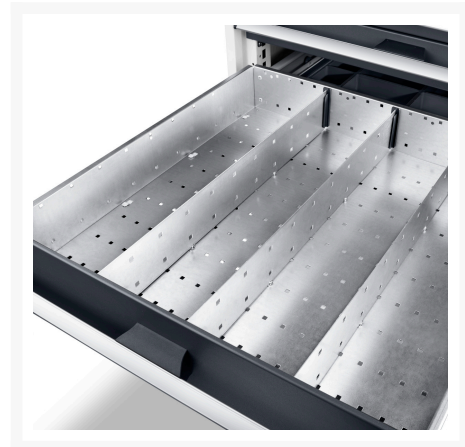

## Description

jeu de séparateurs ETS-87150-7 15 15 compartiments  
LxPxH:525x525x52mm galvanisé

## Informations Complémentaires

Largeur	675
Profondeur	625
Hauteur	127
Numé	94032080
Matériau du produit	Tôle d'acier
Surface de produit	Galvanisé