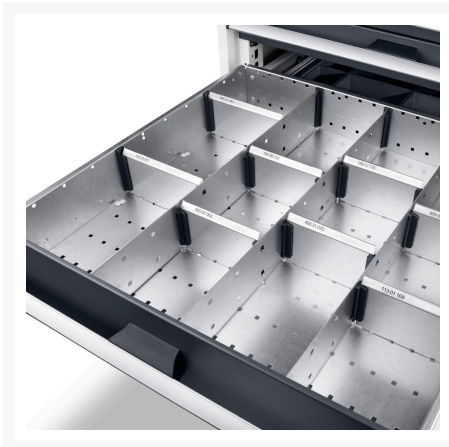

# 43020669.51 - jeu de séparateurs ETS-87150-7 15

## Description

jeu de séparateurs ETS-87150-7 15 15 compartiments  
LxPxH:525x525x52mm galvanisé

## Informations Complémentaires

Largeur	675
Profondeur	625
Hauteur	127
Numé	94032080
Matériau du produit	Tôle d'acier
Surface de produit	Galvanisé