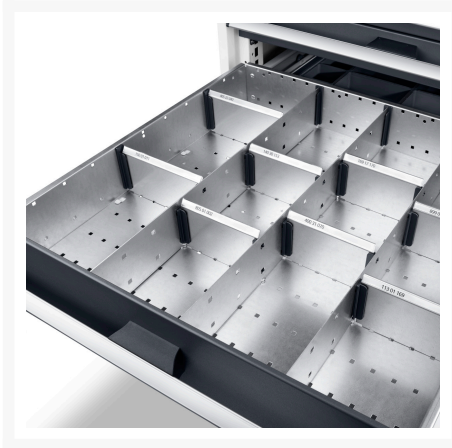

43020677.51 - jeu de séparateurs ETS-10675-7 16

Description

jeu de séparateurs ETS-10675-7 16 16 compartiments
LxPxH:525x525x52mm galvanisé

Images du produit

Informations Complémentaires

Largeur	925
Profondeur	525
Hauteur	52
Numé	94032080
Matériau du produit	Tôle d'acier
Surface de produit	Galvanisé