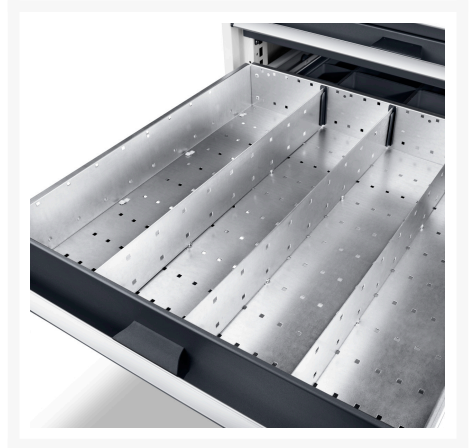

43020677.51 - jeu de séparateurs ETS-10675-7 16

Description

jeu de séparateurs ETS-10675-7 16 16 compartiments
LxPxH:525x525x52mm galvanisé

Images du produit

Informations Complémentaires

Largeur	925
Profondeur	525
Hauteur	52
Numé	94032080
Matériau du produit	Tôle d'acier
Surface de produit	Galvanisé