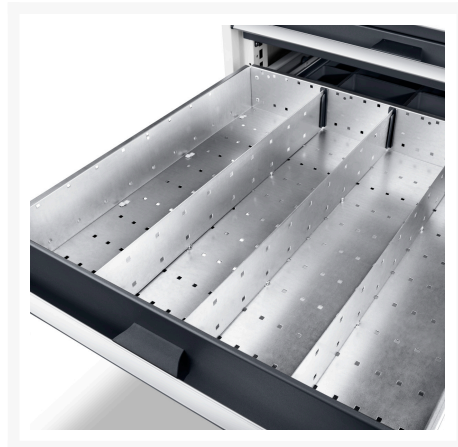

43020678.51 - jeu de séparateurs ETS-106100-6 13

Description

jeu de séparateurs ETS-106100-6 13 13 compartiments
LxPxH:525x525x52mm galvanisé

Images du produit

Informations Complémentaires

Largeur	925
Profondeur	525
Hauteur	77
Numé	94032080
Matériau du produit	Tôle d'acier
Surface de produit	Galvanisé