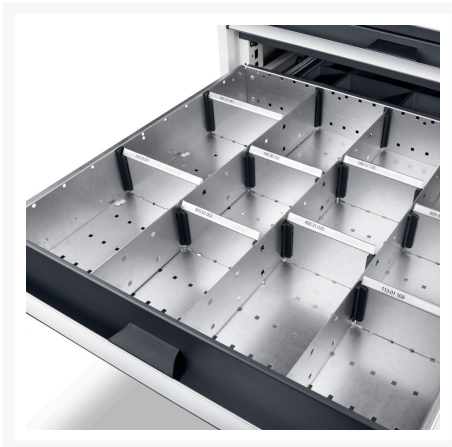

43020678.51 - jeu de séparateurs ETS-106100-6 13

Description

jeu de séparateurs ETS-106100-6 13 13 compartiments
LxPxH:525x525x52mm galvanisé

Images du produit

Informations Complémentaires

Largeur	925
Profondeur	525
Hauteur	77
Numé	94032080
Matériau du produit	Tôle d'acier
Surface de produit	Galvanisé