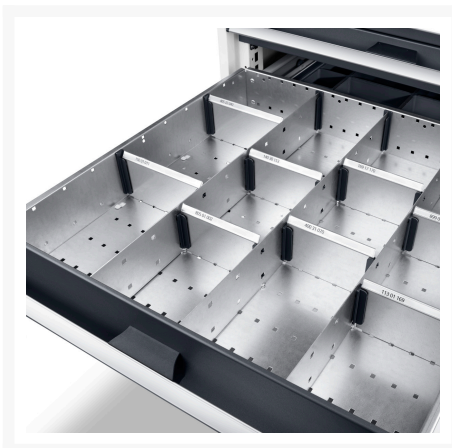

## Description

jeu de séparateurs ETS-106150-6 13 13 compartiments  
LxPxH:525x525x52mm galvanisé

## Informations Complémentaires

Largeur	925
Profondeur	525
Hauteur	127
Numé	94032080
Matériau du produit	Tôle d'acier
Surface de produit	Galvanisé