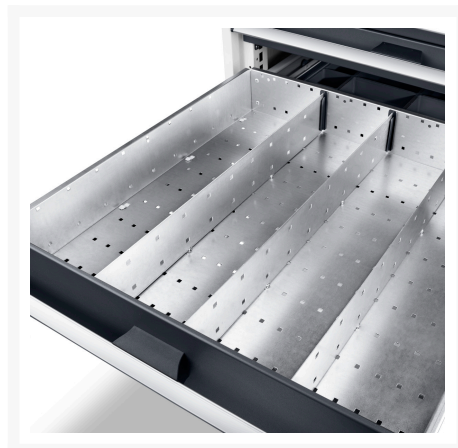

## Description

jeu de séparateurs ETS-106150-6 13 13 compartiments  
LxPxH:525x525x52mm galvanisé

## Informations Complémentaires

Largeur	925
Profondeur	525
Hauteur	127
Numé	94032080
Matériau du produit	Tôle d'acier
Surface de produit	Galvanisé