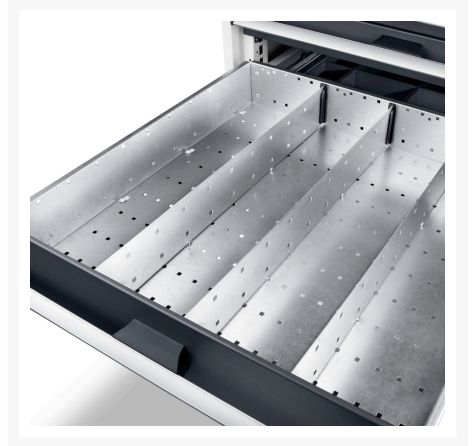

43020681.51 - jeu de séparateurs ETS-106150-7 16

Description

jeu de séparateurs ETS-106150-7 16 16 compartiments
LxPxH:525x525x52mm galvanisé

Images du produit

Informations Complémentaires

Largeur	925
Profondeur	525
Hauteur	127
Numé	94032080
Matériau du produit	Tôle d'acier
Surface de produit	Galvanisé