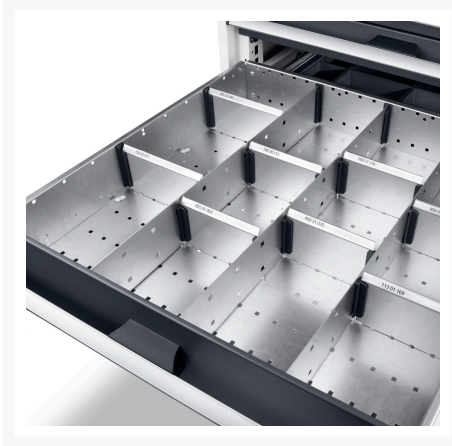

43020681.51 - jeu de séparateurs ETS-106150-7 16

Description

jeu de séparateurs ETS-106150-7 16 16 compartiments
LxPxH:525x525x52mm galvanisé

Images du produit

Informations Complémentaires

Largeur	925
Profondeur	525
Hauteur	127
Numé	94032080
Matériau du produit	Tôle d'acier
Surface de produit	Galvanisé