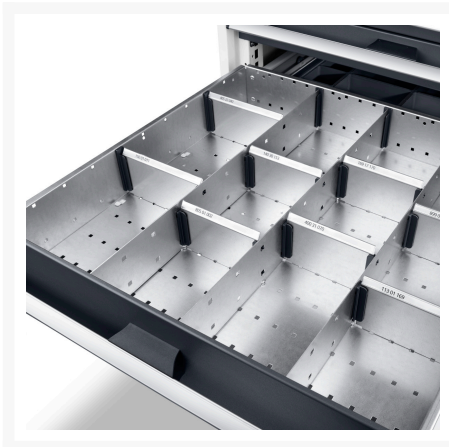

43020683.51 - jeu de séparateurs ETS-10775-7 16

Description

jeu de séparateurs ETS-10775-7 16 16 compartiments
LxPxH:525x525x52mm galvanisé

Images du produit

Informations Complémentaires

Largeur	925
Profondeur	625
Hauteur	52
Numé	94032080
Matériau du produit	Tôle d'acier
Surface de produit	Galvanisé