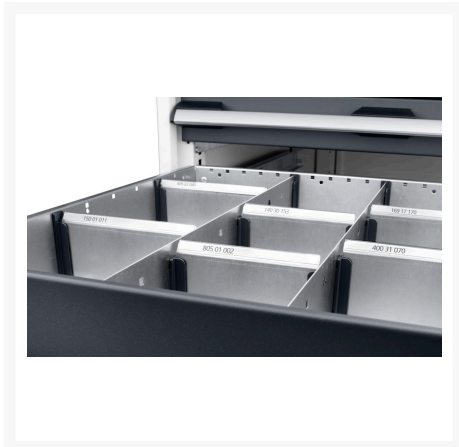

43020683.51 - jeu de séparateurs ETS-10775-7 16

Description

jeu de séparateurs ETS-10775-7 16 16 compartiments
LxPxH:525x525x52mm galvanisé

Images du produit

Informations Complémentaires

Largeur	925
Profondeur	625
Hauteur	52
Numé	94032080
Matériau du produit	Tôle d'acier
Surface de produit	Galvanisé