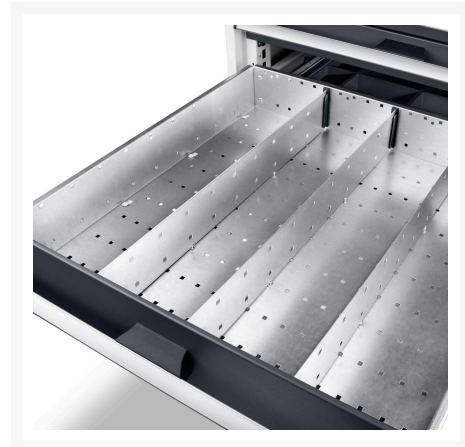

43020683.51 - jeu de séparateurs ETS-10775-7 16

Description

jeu de séparateurs ETS-10775-7 16 16 compartiments
LxPxH:525x525x52mm galvanisé

Images du produit

Informations Complémentaires

Largeur	925
Profondeur	625
Hauteur	52
Numé	94032080
Matériau du produit	Tôle d'acier
Surface de produit	Galvanisé