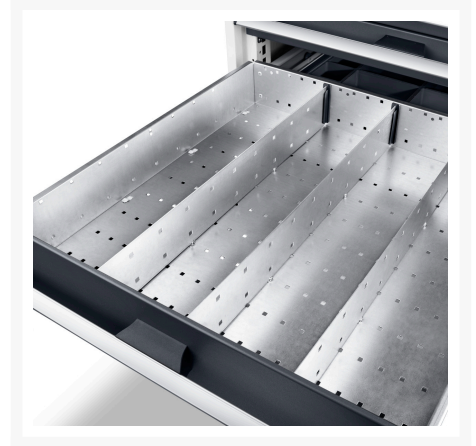

43020684.51 - jeu de séparateurs ETS-107100-6 13

Description

jeu de séparateurs ETS-107100-6 13 13 compartiments
LxPxH:525x525x52mm galvanisé

Images du produit

Informations Complémentaires

Largeur	925
Profondeur	625
Hauteur	77
Numé	94032080
Matériau du produit	Tôle d'acier
Surface de produit	Galvanisé