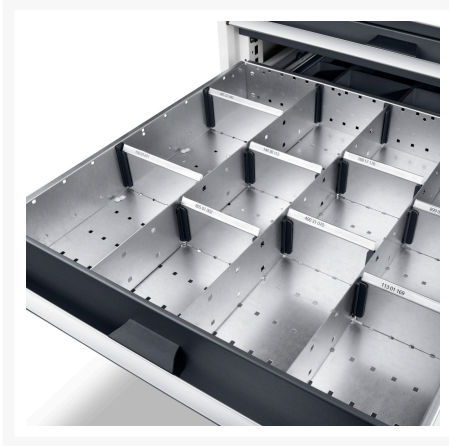

43020684.51 - jeu de séparateurs ETS-107100-6 13

Description

jeu de séparateurs ETS-107100-6 13 13 compartiments
LxPxH:525x525x52mm galvanisé

Images du produit

Informations Complémentaires

Largeur	925
Profondeur	625
Hauteur	77
Numé	94032080
Matériau du produit	Tôle d'acier
Surface de produit	Galvanisé