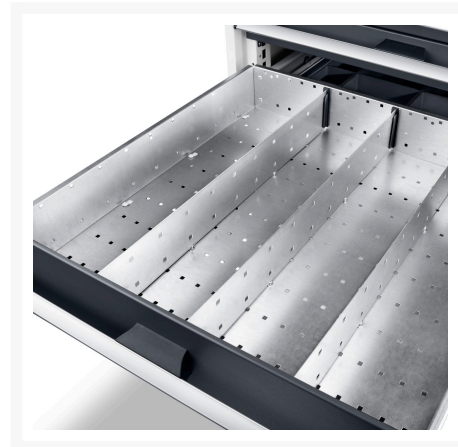

43020685.51 - jeu de séparateurs ETS-107100-7 16

Description

jeu de séparateurs ETS-107100-7 16 16 compartiments
LxPxH:1050x750x100mm galvanisé

Images du produit

Informations Complémentaires

Largeur	925
Profondeur	625
Hauteur	77
Numé	94032080
Matériau du produit	Tôle d'acier
Surface de produit	Galvanisé