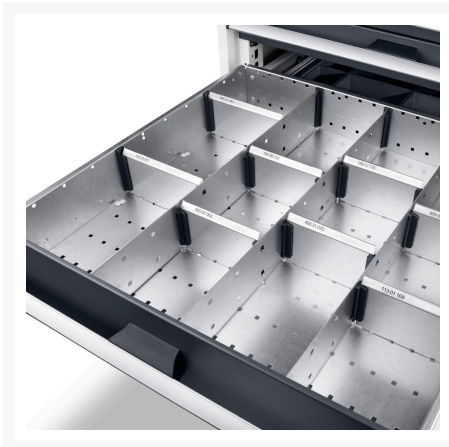

43020685.51 - jeu de séparateurs ETS-107100-7 16

Description

jeu de séparateurs ETS-107100-7 16 16 compartiments
LxPxH:1050x750x100mm galvanisé

Images du produit

Informations Complémentaires

Largeur	925
Profondeur	625
Hauteur	77
Numé	94032080
Matériau du produit	Tôle d'acier
Surface de produit	Galvanisé