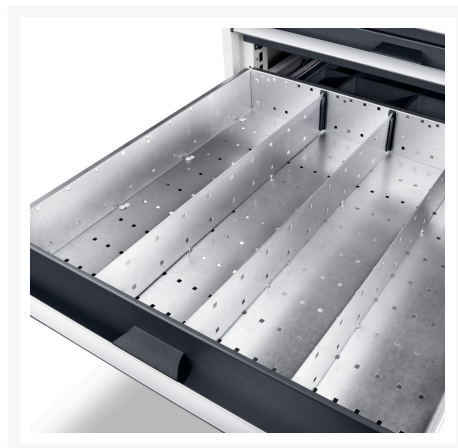

43020686.51 - jeu de séparateurs ETS-107150-6 13

Description

jeu de séparateurs ETS-107150-6 13 13 compartiments
LxPxH:1050x750x150mm galvanisé

Images du produit

Informations Complémentaires

| | |
|---------------------|--------------|
| Largeur | 925 |
| Profondeur | 625 |
| Hauteur | 127 |
| Numé | 94032080 |
| Matériau du produit | Tôle d'acier |
| Surface de produit | Galvanisé |