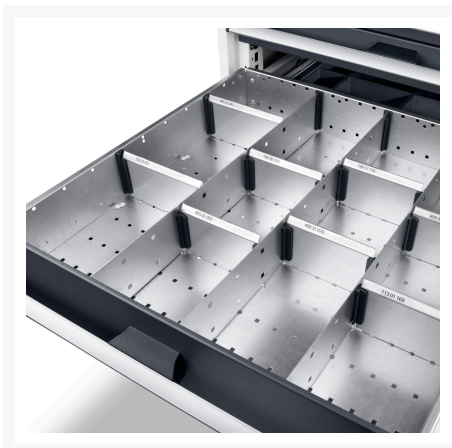

43020686.51 - jeu de séparateurs ETS-107150-6 13

Description

jeu de séparateurs ETS-107150-6 13 13 compartiments
LxPxH:1050x750x150mm galvanisé

Images du produit

Informations Complémentaires

| | |
|---------------------|--------------|
| Largeur | 925 |
| Profondeur | 625 |
| Hauteur | 127 |
| Numé | 94032080 |
| Matériau du produit | Tôle d'acier |
| Surface de produit | Galvanisé |