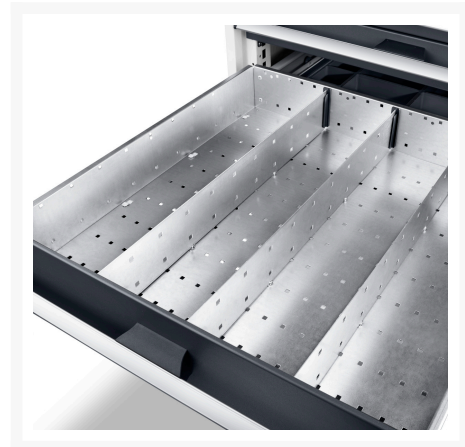

43020687.51 - jeu de séparateurs ETS-107150-7 16

Description

jeu de séparateurs ETS-107150-7 16 16 compartiments
LxPxH:1050x750x150mm galvanisé

Images du produit

Informations Complémentaires

Largeur	925
Profondeur	625
Hauteur	127
Numé	94032080
Matériau du produit	Tôle d'acier
Surface de produit	Galvanisé