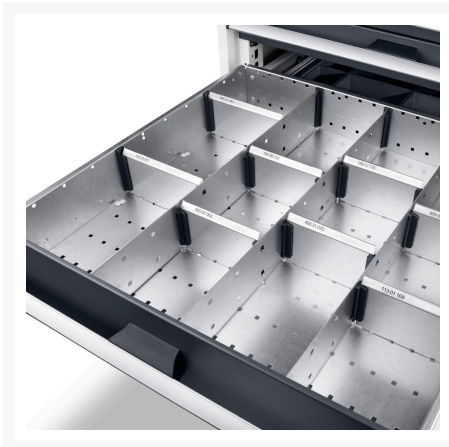

43020687.51 - jeu de séparateurs ETS-107150-7 16

Description

jeu de séparateurs ETS-107150-7 16 16 compartiments
LxPxH:1050x750x150mm galvanisé

Images du produit

Informations Complémentaires

Largeur	925
Profondeur	625
Hauteur	127
Numé	94032080
Matériau du produit	Tôle d'acier
Surface de produit	Galvanisé