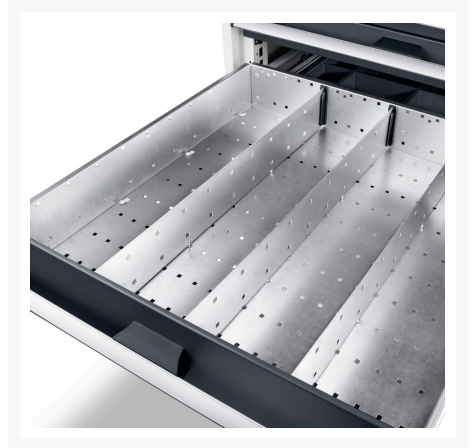

43020688.51 - Jeu de Separateurs ETS-13575-6 14

Description

Jeu de Separateurs ETS-13575-6 14 14 Compartiments
LxPxH:525x525x52mm Zingué

Images du produit

Informations Complémentaires

Largeur	1175
Profondeur	400
Hauteur	52
Numé	94032080
Matériau du produit	Tôle d'acier
Surface de produit	Galvanisé