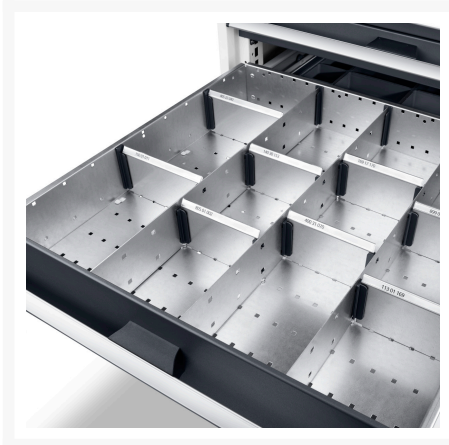

43020689.51 - Jeu de Separateurs ETS-13575-7 20

Description

Jeu de Separateurs ETS-13575-7 20 20 Compartiments
LxPxH:525x525x52mm Zingué

Images du produit

Informations Complémentaires

Largeur	1175
Profondeur	400
Hauteur	52
Numé	94032080
Matériau du produit	Tôle d'acier
Surface de produit	Galvanisé