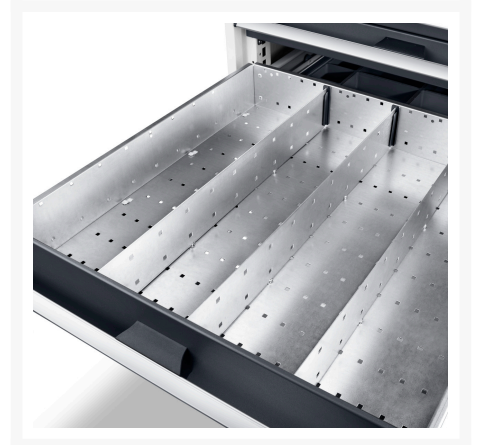

43020689.51 - Jeu de Separateurs ETS-13575-7 20

Description

Jeu de Separateurs ETS-13575-7 20 20 Compartiments
LxPxH:525x525x52mm Zingué

Images du produit

Informations Complémentaires

Largeur	1175
Profondeur	400
Hauteur	52
Numé	94032080
Matériau du produit	Tôle d'acier
Surface de produit	Galvanisé