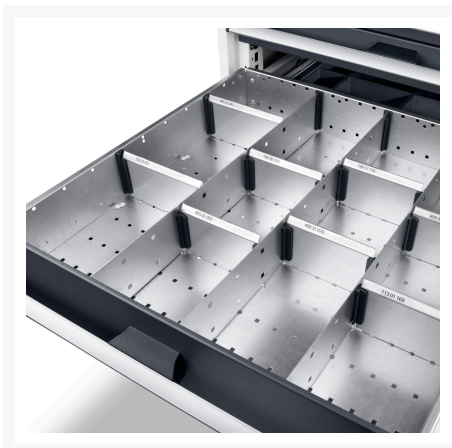

## Description

Jeu de Separateurs ETS-135100-7 20 20 Compartiments  
LxPxH:525x525x52mm Zingué

## Informations Complémentaires

Largeur	1175
Profondeur	400
Hauteur	77
Numé	94032080
Matériau du produit	Tôle d'acier
Surface de produit	Galvanisé