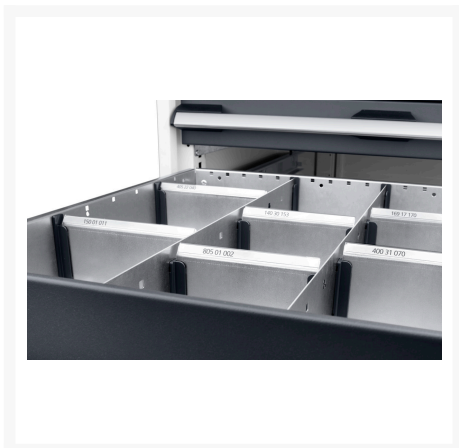

## Description

Jeu de Separateurs ETS-135100-7 20 20 Compartiments  
LxPxH:525x525x52mm Zingué

## Informations Complémentaires

Largeur	1175
Profondeur	400
Hauteur	77
Numé	94032080
Matériau du produit	Tôle d'acier
Surface de produit	Galvanisé