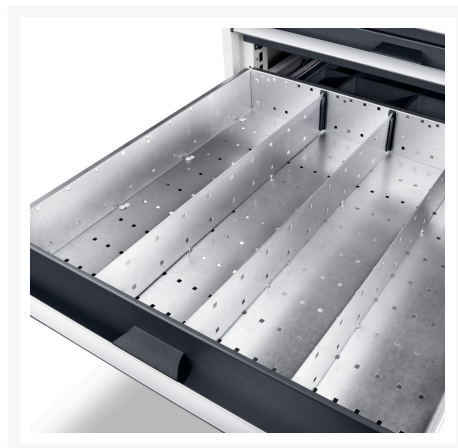

## Description

Jeu de Separateurs ETS-135100-7 20 20 Compartiments  
LxPxH:525x525x52mm Zingué

## Informations Complémentaires

Largeur	1175
Profondeur	400
Hauteur	77
Numé	94032080
Matériau du produit	Tôle d'acier
Surface de produit	Galvanisé