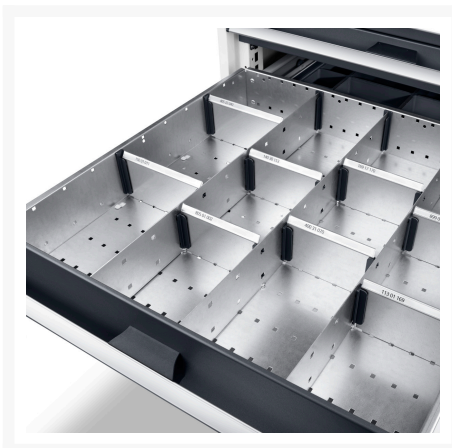

43020692.51 - Jeu de Separateurs ETS-135150-6 14

Description

Jeu de Separateurs ETS-135150-6 14 14 Compartiments
LxPxH:525x525x52mm Zingué

Images du produit

Informations Complémentaires

Largeur	1175
Profondeur	400
Hauteur	127
Numé	94032080
Matériau du produit	Tôle d'acier
Surface de produit	Galvanisé