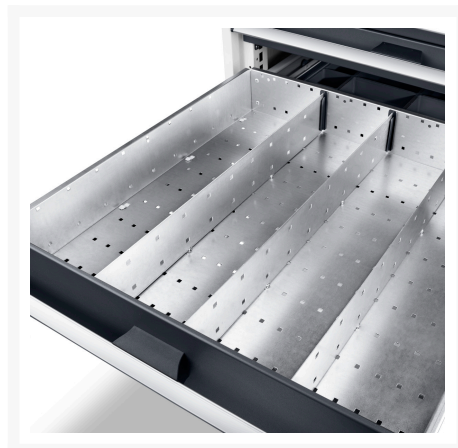

43020692.51 - Jeu de Separateurs ETS-135150-6 14

Description

Jeu de Separateurs ETS-135150-6 14 14 Compartiments
LxPxH:525x525x52mm Zingué

Images du produit

Informations Complémentaires

Largeur	1175
Profondeur	400
Hauteur	127
Numé	94032080
Matériau du produit	Tôle d'acier
Surface de produit	Galvanisé