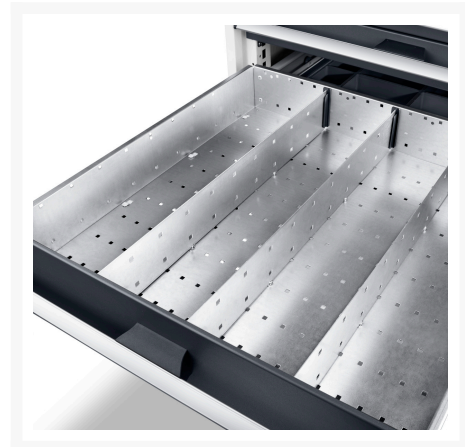

43020693.51 - Jeu de Separateurs ETS-135150-7 20

Description

Jeu de Separateurs ETS-135150-7 20 20 Compartiments
LxPxH:525x525x52mm Zingué

Images du produit

Informations Complémentaires

Largeur	1175
Profondeur	400
Hauteur	127
Numé	94032080
Matériau du produit	Tôle d'acier
Surface de produit	Galvanisé