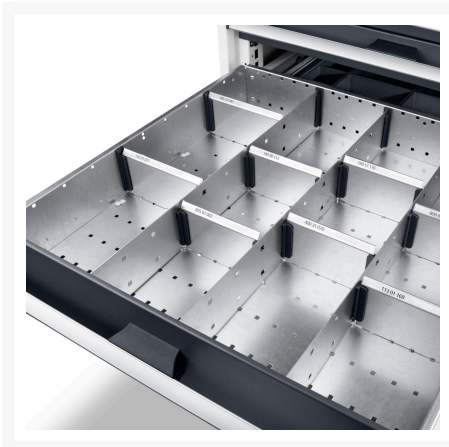

43020693.51 - Jeu de Separateurs ETS-135150-7 20

Description

Jeu de Separateurs ETS-135150-7 20 20 Compartiments
LxPxH:525x525x52mm Zingué

Images du produit

Informations Complémentaires

Largeur	1175
Profondeur	400
Hauteur	127
Numé	94032080
Matériau du produit	Tôle d'acier
Surface de produit	Galvanisé