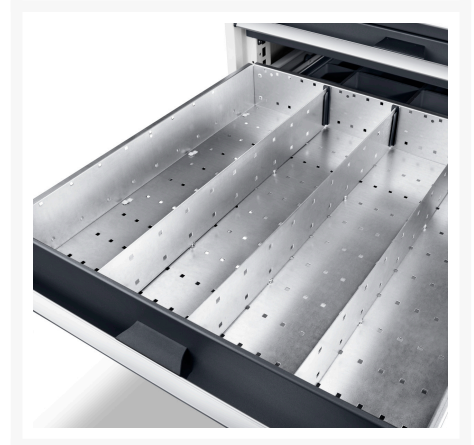

43020695.51 - jeu de séparateurs ETS-13675-7 21

Description

jeu de séparateurs ETS-13675-7 21 21 compartiments
LxPxH:525x525x52mm galvanisé

Images du produit

Informations Complémentaires

Largeur	1175
Profondeur	525
Hauteur	52
Numé	94032080
Matériau du produit	Tôle d'acier
Surface de produit	Galvanisé