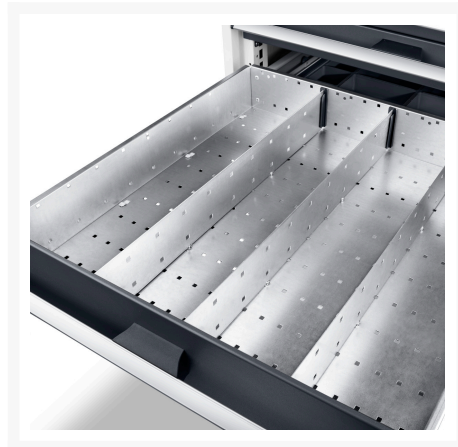

43020696.51 - jeu de séparateurs ETS-136100-6 14

Description

jeu de séparateurs ETS-136100-6 14 14 compartiments
LxPxH:525x525x52mm galvanisé

Images du produit

Informations Complémentaires

Largeur	1175
Profondeur	525
Hauteur	77
Numé	94032080
Matériau du produit	Tôle d'acier
Surface de produit	Galvanisé