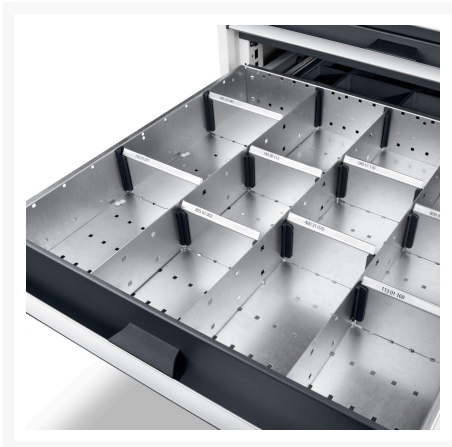

43020696.51 - jeu de séparateurs ETS-136100-6 14

Description

jeu de séparateurs ETS-136100-6 14 14 compartiments
LxPxH:525x525x52mm galvanisé

Images du produit

Informations Complémentaires

Largeur	1175
Profondeur	525
Hauteur	77
Numé	94032080
Matériau du produit	Tôle d'acier
Surface de produit	Galvanisé