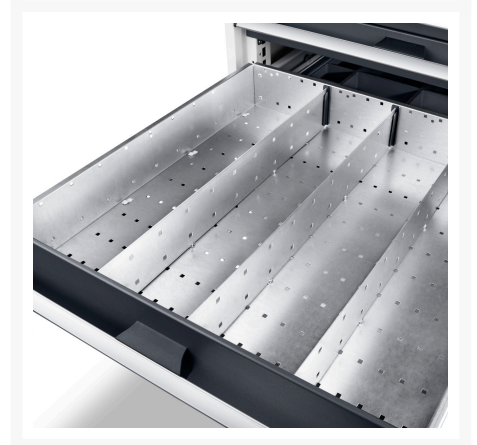

## Description

jeu de séparateurs ETS-136100-7 21 21 compartiments  
LxPxH:525x525x52mm galvanisé

## Informations Complémentaires

Largeur	1175
Profondeur	525
Hauteur	77
Numé	94032080
Matériau du produit	Tôle d'acier
Surface de produit	Galvanisé