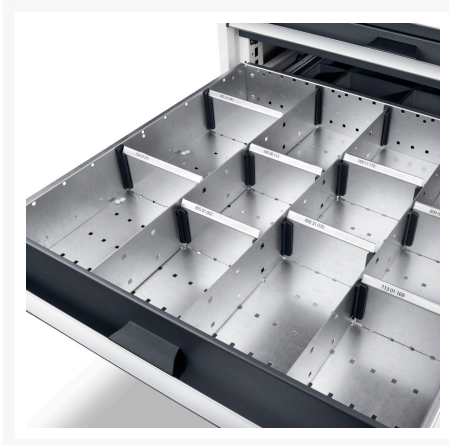

## Description

jeu de séparateurs ETS-136100-7 21 21 compartiments  
LxPxH:525x525x52mm galvanisé

## Informations Complémentaires

Largeur	1175
Profondeur	525
Hauteur	77
Numé	94032080
Matériau du produit	Tôle d'acier
Surface de produit	Galvanisé