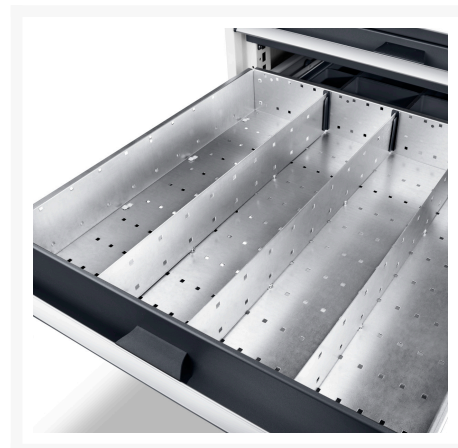

43020699.51 - jeu de séparateurs ETS-136150-7 21

Description

jeu de séparateurs ETS-136150-7 21 21 compartiments
LxPxH:525x525x52mm galvanisé

Images du produit

Informations Complémentaires

Largeur	1175
Profondeur	525
Hauteur	127
Numé	94032080
Matériau du produit	Tôle d'acier
Surface de produit	Galvanisé