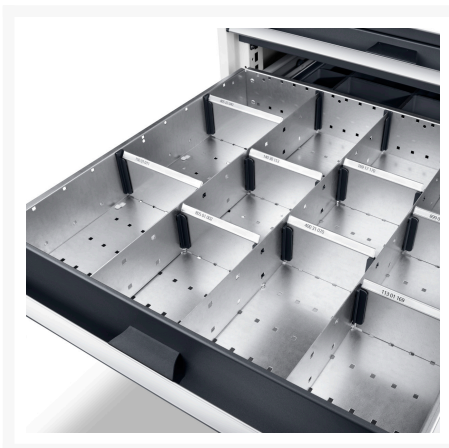

43020699.51 - jeu de séparateurs ETS-136150-7 21

Description

jeu de séparateurs ETS-136150-7 21 21 compartiments
LxPxH:525x525x52mm galvanisé

Images du produit

Informations Complémentaires

Largeur	1175
Profondeur	525
Hauteur	127
Numé	94032080
Matériau du produit	Tôle d'acier
Surface de produit	Galvanisé