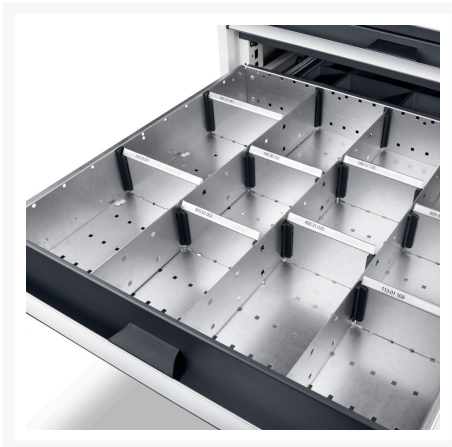

## Description

jeu de séparateurs ETS-136150-7 21 21 compartiments  
LxPxH:525x525x52mm galvanisé

## Informations Complémentaires

Largeur	1175
Profondeur	525
Hauteur	127
Numé	94032080
Matériau du produit	Tôle d'acier
Surface de produit	Galvanisé