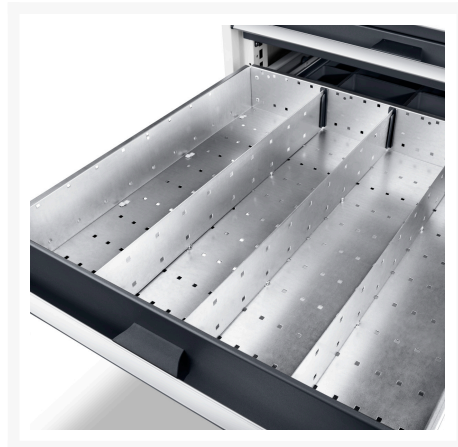

## Description

jeu de séparateurs ETS-136150-7 21 21 compartiments  
LxPxH:525x525x52mm galvanisé

## Informations Complémentaires

Largeur	1175
Profondeur	525
Hauteur	127
Numé	94032080
Matériau du produit	Tôle d'acier
Surface de produit	Galvanisé