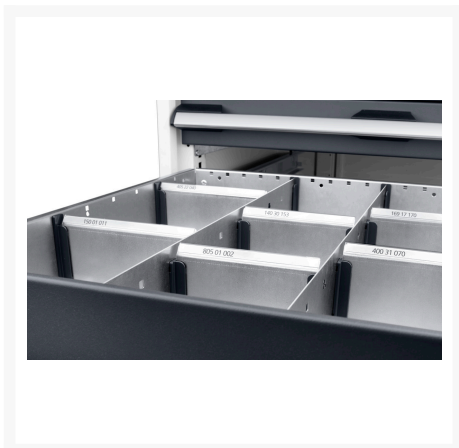

## Description

jeu de séparateurs ETS-13775-6 14 14 compartiments  
LxPxH:525x525x52mm galvanisé

## Informations Complémentaires

|                     |              |
|---------------------|--------------|
| Largeur             | 1175         |
| Profondeur          | 625          |
| Hauteur             | 52           |
| Numé                | 94032080     |
| Matériau du produit | Tôle d'acier |
| Surface de produit  | Galvanisé    |