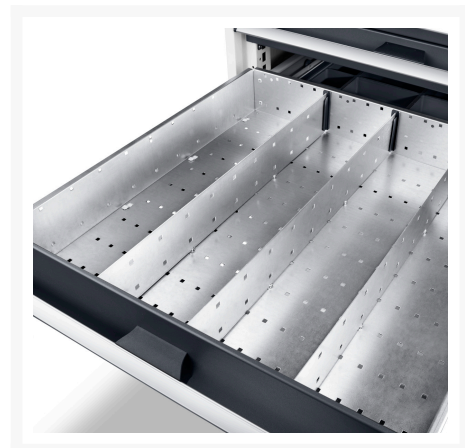

Informations Complémentaires

Largeur	1175
Profondeur	625
Hauteur	52
Numé	94032080
Matériau du produit	Tôle d'acier
Surface de produit	Galvanisé