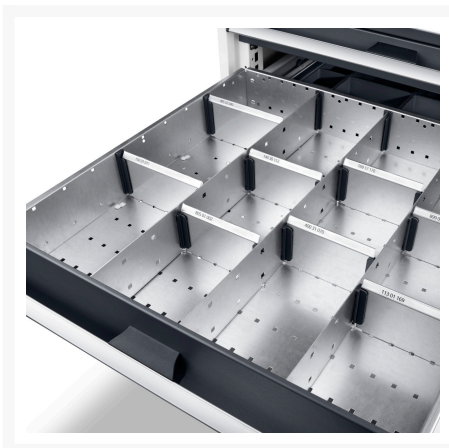

## Description

jeu de séparateurs ETS-13775-6 14 14 compartiments  
LxPxH:525x525x52mm galvanisé

## Informations Complémentaires

|                     |              |
|---------------------|--------------|
| Largeur             | 1175         |
| Profondeur          | 625          |
| Hauteur             | 52           |
| Numé                | 94032080     |
| Matériau du produit | Tôle d'acier |
| Surface de produit  | Galvanisé    |