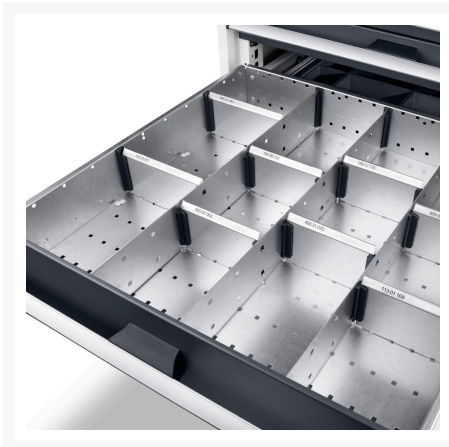

43020701.51 - jeu de séparateurs ETS-13775-7 20

Description

jeu de séparateurs ETS-13775-7 20 20 compartiments
LxPxH:525x525x52mm galvanisé

Images du produit

Informations Complémentaires

Largeur	1175
Profondeur	625
Hauteur	52
Numé	94032080
Matériau du produit	Tôle d'acier
Surface de produit	Galvanisé