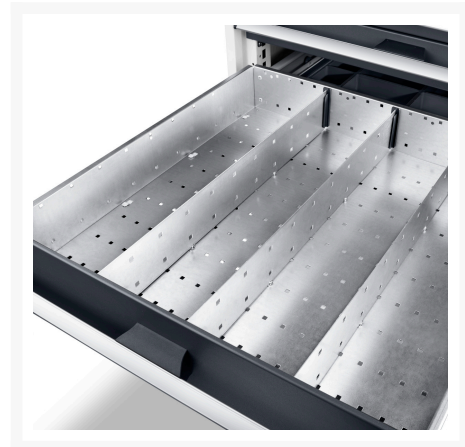

43020701.51 - jeu de séparateurs ETS-13775-7 20

Description

jeu de séparateurs ETS-13775-7 20 20 compartiments
LxPxH:525x525x52mm galvanisé

Images du produit

Informations Complémentaires

Largeur	1175
Profondeur	625
Hauteur	52
Numé	94032080
Matériau du produit	Tôle d'acier
Surface de produit	Galvanisé