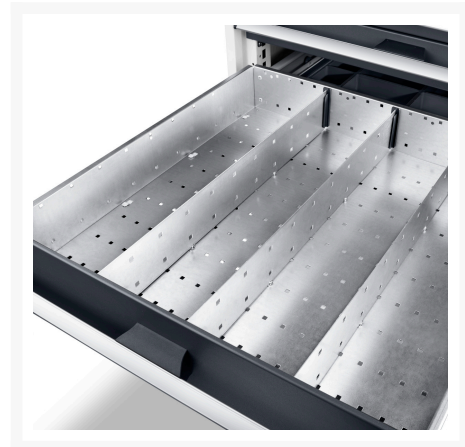

43020703.51 - jeu de séparateurs ETS-137100-7 20

Description

jeu de séparateurs ETS-137100-7 20 20 compartiments
LxPxH:1300x750x77mm galvanisé

Images du produit

Informations Complémentaires

Largeur	1175
Profondeur	625
Hauteur	77
Numé	94032080
Matériau du produit	Tôle d'acier
Surface de produit	Galvanisé