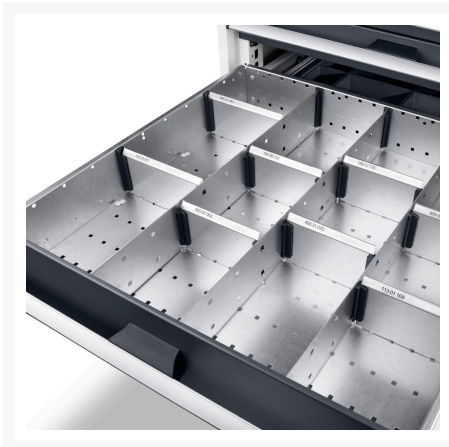

43020703.51 - jeu de séparateurs ETS-137100-7 20

Description

jeu de séparateurs ETS-137100-7 20 20 compartiments
LxPxH:1300x750x77mm galvanisé

Images du produit

Informations Complémentaires

Largeur	1175
Profondeur	625
Hauteur	77
Numé	94032080
Matériau du produit	Tôle d'acier
Surface de produit	Galvanisé