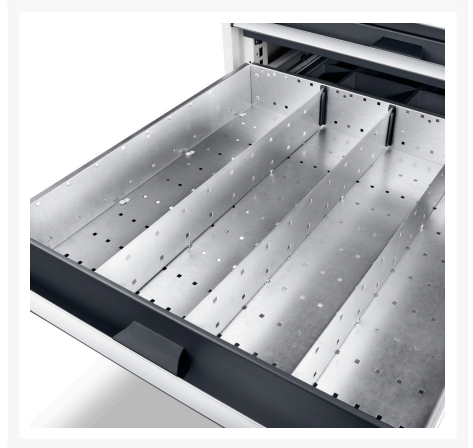

## Description

Jeu de Separateurs ETS-107100 23 23 Compartiments  
LxPxH: 1050x750x100/125mm Zingué

## Informations Complémentaires

Largeur	925
Profondeur	625
Hauteur	77
Numé	94032080
Matériau du produit	Tôle d'acier
Surface de produit	Galvanisé