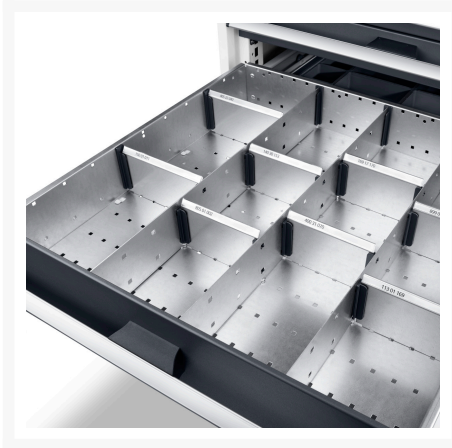

## Description

Jeu de Separateurs ETS-107100 23 23 Compartiments  
LxPxH: 1050x750x100/125mm Zingué

## Informations Complémentaires

Largeur	925
Profondeur	625
Hauteur	77
Numé	94032080
Matériau du produit	Tôle d'acier
Surface de produit	Galvanisé