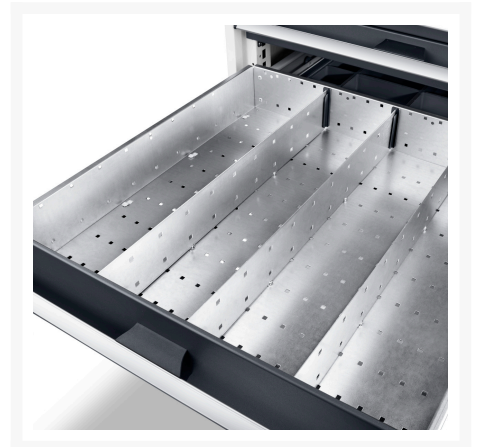

## Description

Jeu de Separateurs ETS-86100 7 7 Compartiments  
LxPxH: 800x650x100/125mm Zingué

## Informations Complémentaires

Largeur	675
Profondeur	525
Hauteur	77
Numé	94032080
Matériau du produit	Tôle d'acier
Surface de produit	Galvanisé