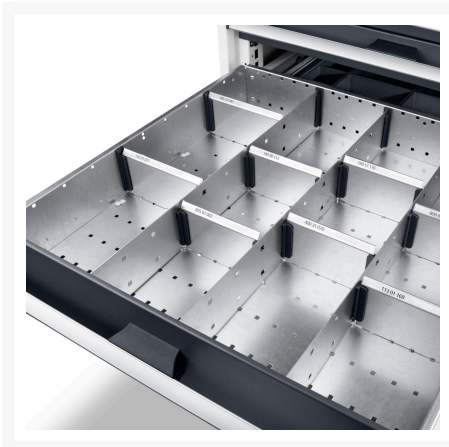

## Description

Jeu de Separateurs ETS-86100 7 7 Compartiments  
LxPxH: 800x650x100/125mm Zingué

## Informations Complémentaires

Largeur	675
Profondeur	525
Hauteur	77
Numé	94032080
Matériau du produit	Tôle d'acier
Surface de produit	Galvanisé