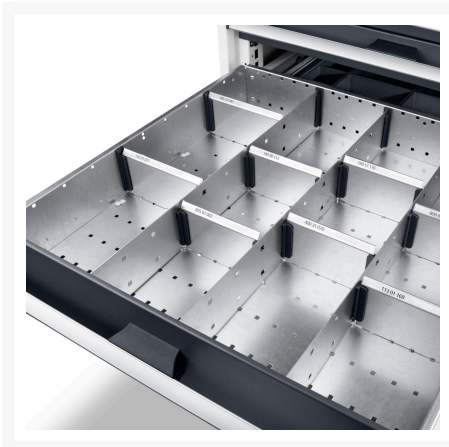

43020733.51 - Jeu de Separateurs ETS-87100 22

Description

Jeu de Separateurs ETS-87100 22 22 Compartiments
LxPxH: 800x750x100/125mm Zingué

Images du produit

Informations Complémentaires

Largeur	675
Profondeur	625
Hauteur	77
Numé	94032080
Matériau du produit	Tôle d'acier
Surface de produit	Galvanisé