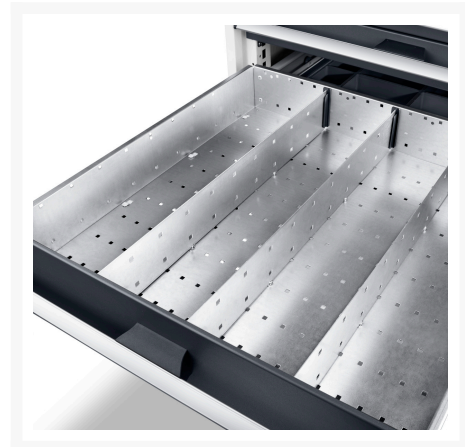

43020733.51 - Jeu de Separateurs ETS-87100 22

Description

Jeu de Separateurs ETS-87100 22 22 Compartiments
LxPxH: 800x750x100/125mm Zingué

Images du produit

Informations Complémentaires

Largeur	675
Profondeur	625
Hauteur	77
Numé	94032080
Matériau du produit	Tôle d'acier
Surface de produit	Galvanisé