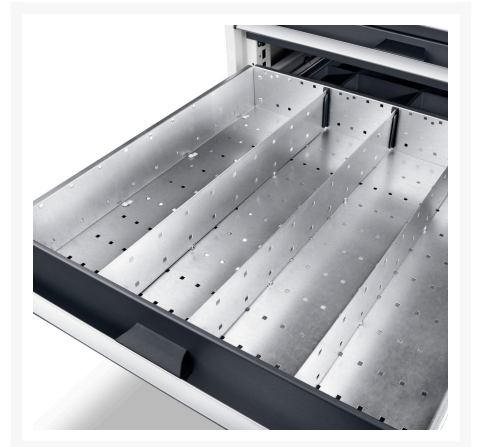

43020736.51 - Jeu de Separateurs ETS-106100 10

Description

Jeu de Separateurs ETS-106100 10 10 Compartiments
LxPxH: 1050x650x100/125mm Zingué

Images du produit

Informations Complémentaires

Largeur	925
Profondeur	525
Hauteur	77
Numé	94032080
Matériau du produit	Tôle d'acier
Surface de produit	Galvanisé