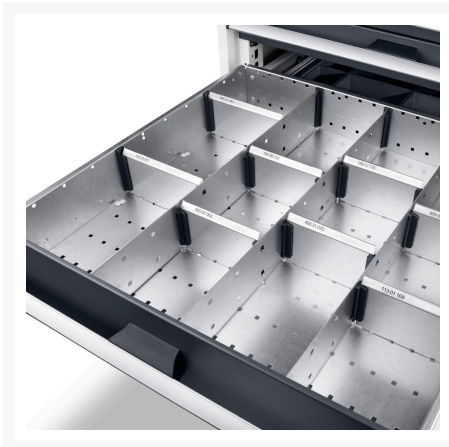

43020736.51 - Jeu de Separateurs ETS-106100 10

Description

Jeu de Separateurs ETS-106100 10 10 Compartiments
LxPxH: 1050x650x100/125mm Zingué

Images du produit

Informations Complémentaires

Largeur	925
Profondeur	525
Hauteur	77
Numé	94032080
Matériau du produit	Tôle d'acier
Surface de produit	Galvanisé