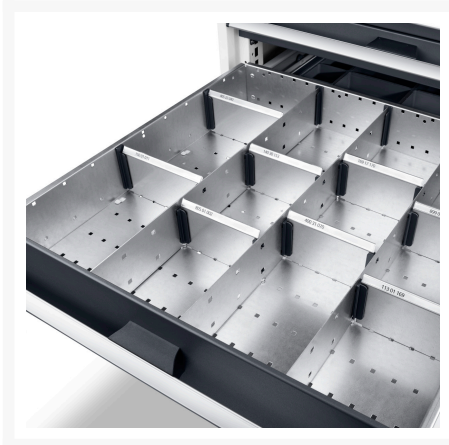

## Description

Jeu de Separateurs ETS-10775 23 23 Compartiments  
LxPxH: 1050x750x75mm Zingué

## Informations Complémentaires

Largeur	925
Profondeur	625
Hauteur	52
Numé	94032080
Matériau du produit	Tôle d'acier
Surface de produit	Galvanisé