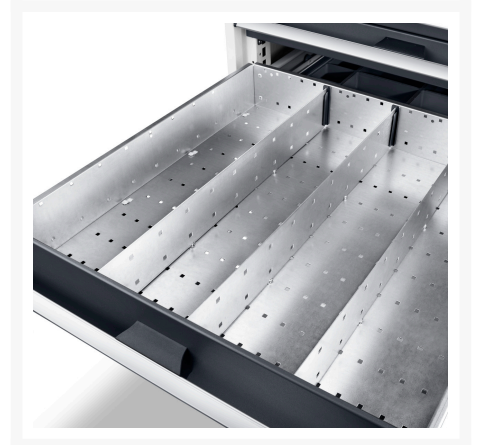

## Description

Jeu de Separateurs ETS-10775 23 23 Compartiments  
LxPxH: 1050x750x75mm Zingué

## Informations Complémentaires

Largeur	925
Profondeur	625
Hauteur	52
Numé	94032080
Matériau du produit	Tôle d'acier
Surface de produit	Galvanisé