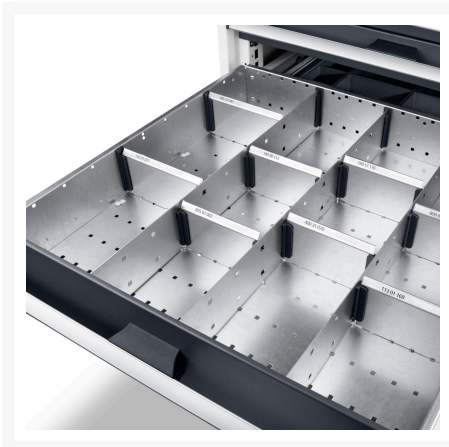

## Description

Jeu de Separateurs ETS-135150 16 16 Compartiments  
LxPxH: 1300x525x150+mm Zingué

## Informations Complémentaires

Largeur	1175
Profondeur	400
Hauteur	127
Numé	94032080
Matériau du produit	Tôle d'acier
Surface de produit	Galvanisé