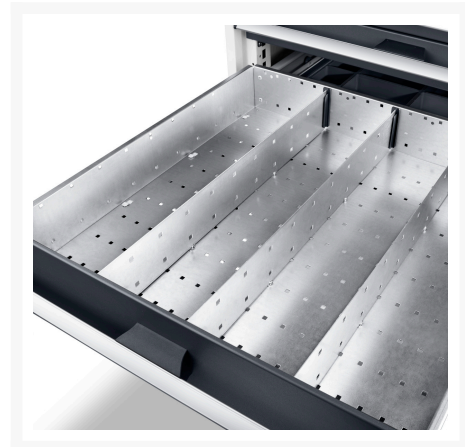

## Description

Jeu de Separateurs ETS-135150 16 16 Compartiments  
LxPxH: 1300x525x150+mm Zingué

## Informations Complémentaires

Largeur	1175
Profondeur	400
Hauteur	127
Numé	94032080
Matériau du produit	Tôle d'acier
Surface de produit	Galvanisé