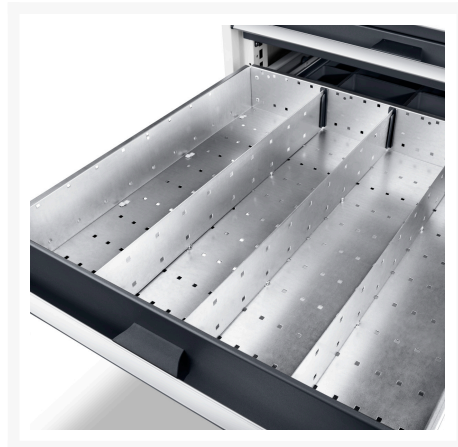

## Description

Jeu de Separateurs ETS-13575 16 16 Compartiments  
LxPxH: 1300x525x75mm Zingué

## Informations Complémentaires

Largeur	1175
Profondeur	400
Hauteur	52
Numé	94032080
Matériau du produit	Tôle d'acier
Surface de produit	Galvanisé