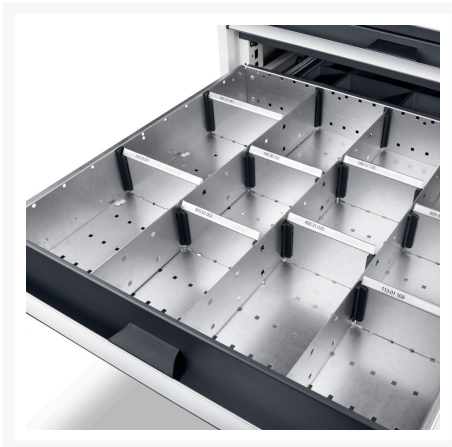

## Description

Jeu de Separateurs ETS-13575 16 16 Compartiments  
LxPxH: 1300x525x75mm Zingué

## Informations Complémentaires

Largeur	1175
Profondeur	400
Hauteur	52
Numé	94032080
Matériau du produit	Tôle d'acier
Surface de produit	Galvanisé