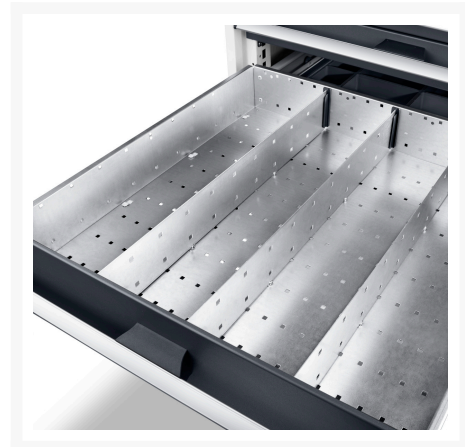

43020744.51 - Jeu de Separateurs ETS-136100 24

Description

Jeu de Separateurs ETS-136100 24 24 Compartiments
LxPxH: 1300x650x100/125mm Zingué

Images du produit

Informations Complémentaires

Largeur	1175
Profondeur	525
Hauteur	77
Numé	94032080
Matériau du produit	Tôle d'acier
Surface de produit	Galvanisé