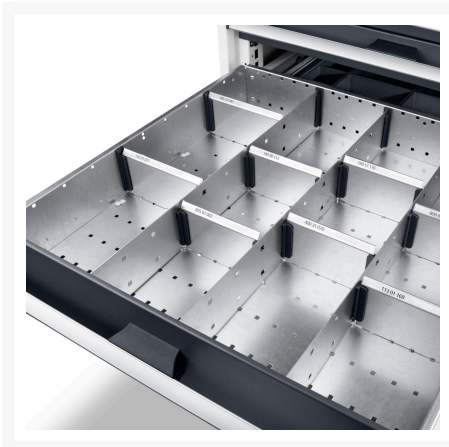

43020744.51 - Jeu de Separateurs ETS-136100 24

Description

Jeu de Separateurs ETS-136100 24 24 Compartiments
LxPxH: 1300x650x100/125mm Zingué

Images du produit

Informations Complémentaires

Largeur	1175
Profondeur	525
Hauteur	77
Numé	94032080
Matériau du produit	Tôle d'acier
Surface de produit	Galvanisé