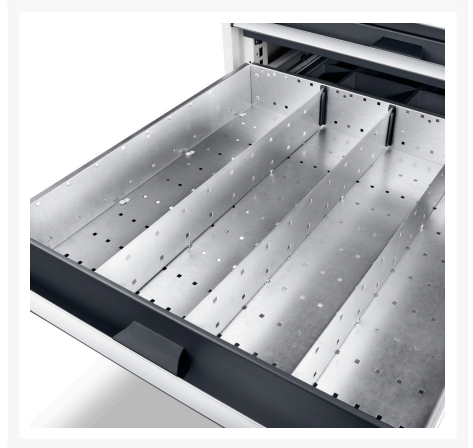

43020745.51 - Jeu de Separateurs ETS-136150 24

Description

Jeu de Separateurs ETS-136150 24 24 Compartiments
LxPxH: 1300x650x150+mm Zingué

Images du produit

Informations Complémentaires

Largeur	1175
Profondeur	525
Hauteur	127
Numé	94032080
Matériau du produit	Tôle d'acier
Surface de produit	Galvanisé