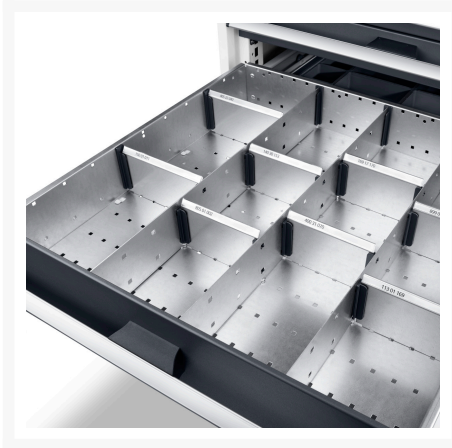

43020745.51 - Jeu de Separateurs ETS-136150 24

Description

Jeu de Separateurs ETS-136150 24 24 Compartiments
LxPxH: 1300x650x150+mm Zingué

Images du produit

Informations Complémentaires

Largeur	1175
Profondeur	525
Hauteur	127
Numé	94032080
Matériau du produit	Tôle d'acier
Surface de produit	Galvanisé