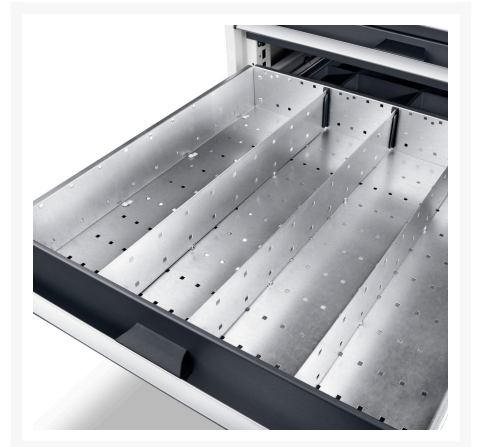

43020747.51 - Jeu de Separateurs ETS-13775 24

Description

Jeu de Separateurs ETS-13775 24 24 Compartiments
LxPxH: 1300x750x75mm Zingué

Images du produit

Informations Complémentaires

Largeur	1175
Profondeur	625
Hauteur	52
Numé	94032080
Matériau du produit	Tôle d'acier
Surface de produit	Galvanisé