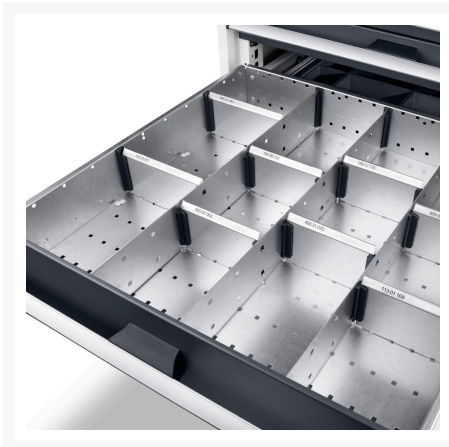

43020747.51 - Jeu de Separateurs ETS-13775 24

Description

Jeu de Separateurs ETS-13775 24 24 Compartiments
LxPxH: 1300x750x75mm Zingué

Images du produit

Informations Complémentaires

Largeur	1175
Profondeur	625
Hauteur	52
Numé	94032080
Matériau du produit	Tôle d'acier
Surface de produit	Galvanisé