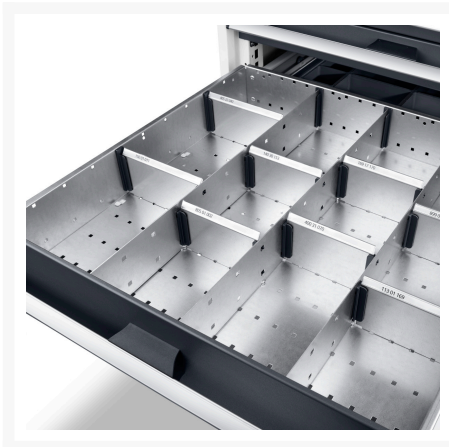

43020748.51 - Jeu de Separateurs ETS-137100 24

Description

Jeu de Separateurs ETS-137100 24 24 Compartiments
LxPxH: 1300x750x100/125mm Zingué

Images du produit

Informations Complémentaires

Largeur	1175
Profondeur	625
Hauteur	77
Numé	94032080
Matériau du produit	Tôle d'acier
Surface de produit	Galvanisé