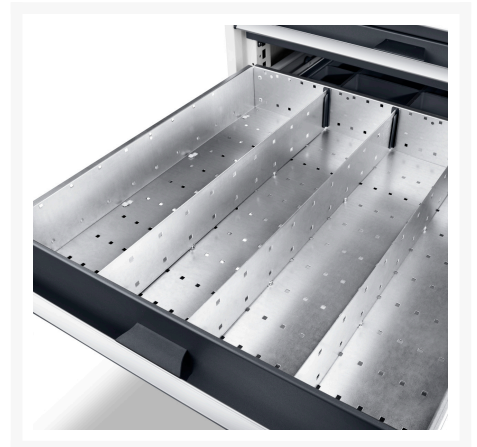

43020748.51 - Jeu de Separateurs ETS-137100 24

Description

Jeu de Separateurs ETS-137100 24 24 Compartiments
LxPxH: 1300x750x100/125mm Zingué

Images du produit

Informations Complémentaires

Largeur	1175
Profondeur	625
Hauteur	77
Numé	94032080
Matériau du produit	Tôle d'acier
Surface de produit	Galvanisé