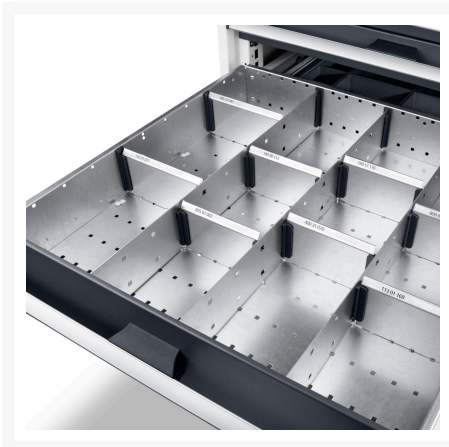

43020719.51 - Jeu de Separateurs ETS-65150 7

Description

Jeu de Separateurs ETS-65150 7 7 Compartiments
LxPxH: 650x525x150+mm Zingué

Images du produit

Informations Complémentaires

Largeur	525
Profondeur	400
Hauteur	127
Numé	94032080
Matériau du produit	Tôle d'acier
Surface de produit	Galvanisé