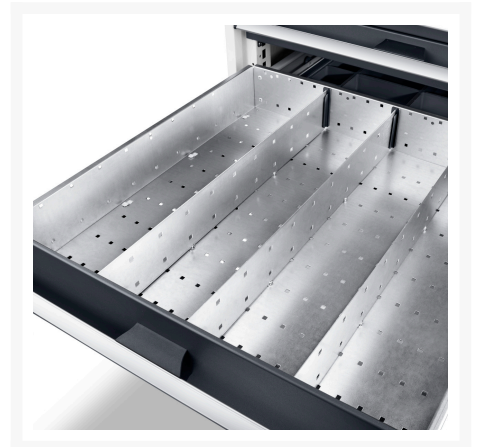

43020719.51 - Jeu de Separateurs ETS-65150 7

Description

Jeu de Separateurs ETS-65150 7 7 Compartiments
LxPxH: 650x525x150+mm Zingué

Images du produit

Informations Complémentaires

Largeur	525
Profondeur	400
Hauteur	127
Numé	94032080
Matériau du produit	Tôle d'acier
Surface de produit	Galvanisé