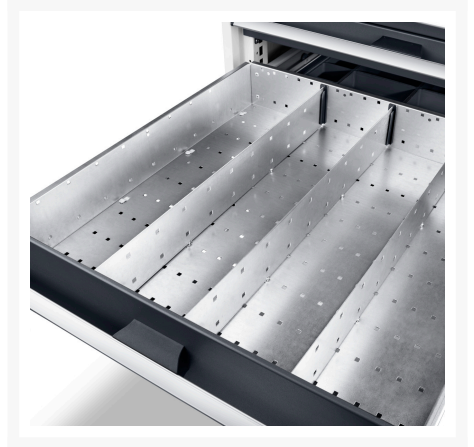

43020705.51 - jeu de séparateurs ETS-137150-7 20

Description

jeu de séparateurs ETS-137150-7 20 20 compartiments
LxPxH:1300x750x127mm galvanisé

Images du produit

Informations Complémentaires

Largeur	1175
Profondeur	625
Hauteur	127
Numé	94032080
Matériau du produit	Tôle d'acier
Surface de produit	Galvanisé