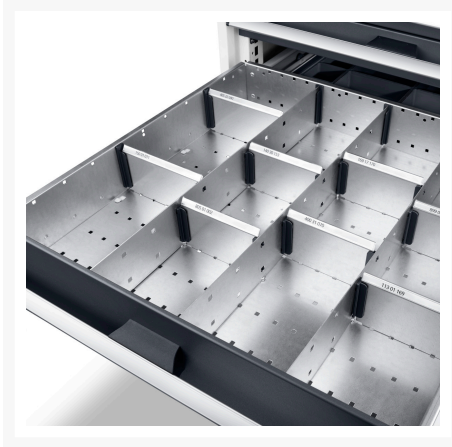

43020705.51 - jeu de séparateurs ETS-137150-7 20

Description

jeu de séparateurs ETS-137150-7 20 20 compartiments
LxPxH:1300x750x127mm galvanisé

Images du produit

Informations Complémentaires

Largeur	1175
Profondeur	625
Hauteur	127
Numé	94032080
Matériau du produit	Tôle d'acier
Surface de produit	Galvanisé