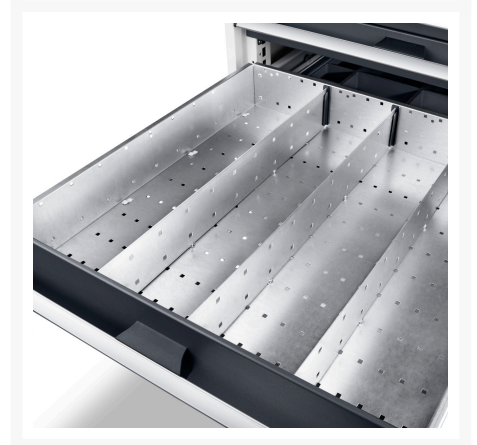

43020711.51 - Jeu de Separateurs ETS-5575 10

Description

Jeu de Separateurs ETS-5575 10 10 Compartiments
LxPxH: 525x525x75mm Zingué

Images du produit

Informations Complémentaires

Largeur	400
Profondeur	400
Hauteur	52
Numé	94032080
Matériau du produit	Tôle d'acier
Surface de produit	Galvanisé