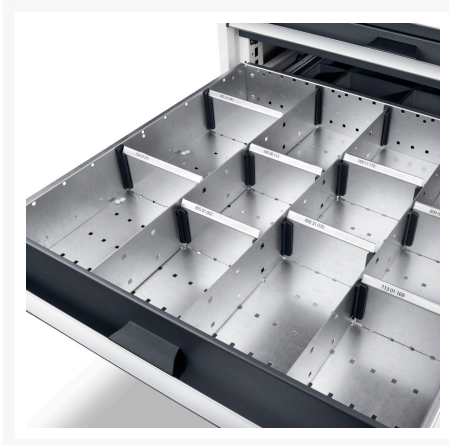

43020711.51 - Jeu de Separateurs ETS-5575 10

Description

Jeu de Separateurs ETS-5575 10 10 Compartiments
LxPxH: 525x525x75mm Zingué

Images du produit

Informations Complémentaires

Largeur	400
Profondeur	400
Hauteur	52
Numé	94032080
Matériau du produit	Tôle d'acier
Surface de produit	Galvanisé