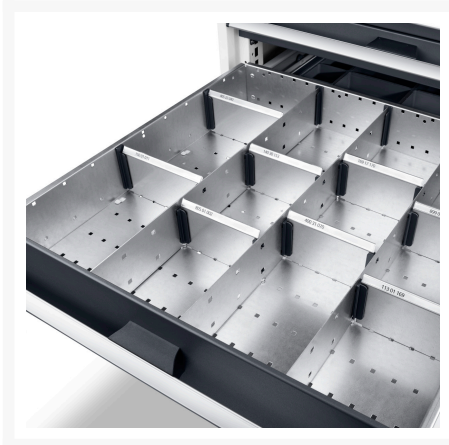

43020713.51 - Jeu de Separateurs ETS-55150-7 10

Description

Jeu de Separateurs ETS-55150-7 10 10 Compartiments
LxPxH: 525x525x150+mm Zingué

Images du produit

Informations Complémentaires

Largeur	400
Profondeur	400
Hauteur	127
Numé	94032080
Matériau du produit	Tôle d'acier
Surface de produit	Galvanisé