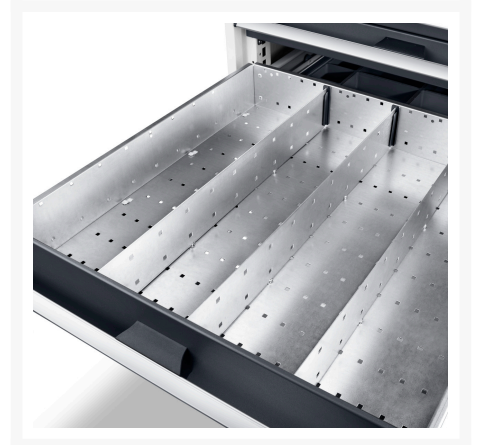

43020713.51 - Jeu de Separateurs ETS-55150-7 10

Description

Jeu de Separateurs ETS-55150-7 10 10 Compartiments
LxPxH: 525x525x150+mm Zingué

Images du produit

Informations Complémentaires

Largeur	400
Profondeur	400
Hauteur	127
Numé	94032080
Matériau du produit	Tôle d'acier
Surface de produit	Galvanisé