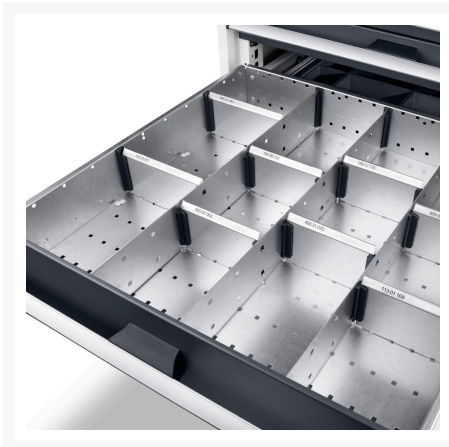

43020714.51 - Jeu de Separateurs ETS-5675 10

Description

Jeu de Separateurs ETS-5675 10 10 Compartiments
LxPxH: 525x650x75mm Zingué

Images du produit

Informations Complémentaires

Largeur	400
Profondeur	525
Hauteur	52
Numé	94032080
Matériau du produit	Tôle d'acier
Surface de produit	Galvanisé