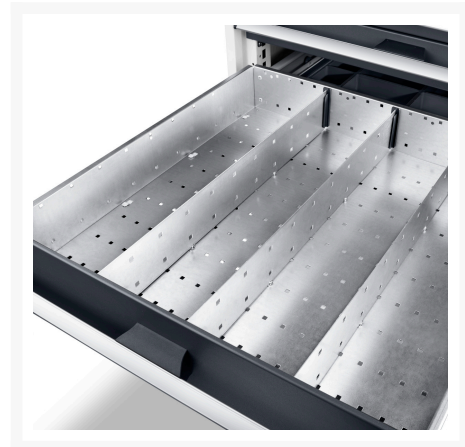

43020714.51 - Jeu de Separateurs ETS-5675 10

Description

Jeu de Separateurs ETS-5675 10 10 Compartiments
LxPxH: 525x650x75mm Zingué

Images du produit

Informations Complémentaires

Largeur	400
Profondeur	525
Hauteur	52
Numé	94032080
Matériau du produit	Tôle d'acier
Surface de produit	Galvanisé