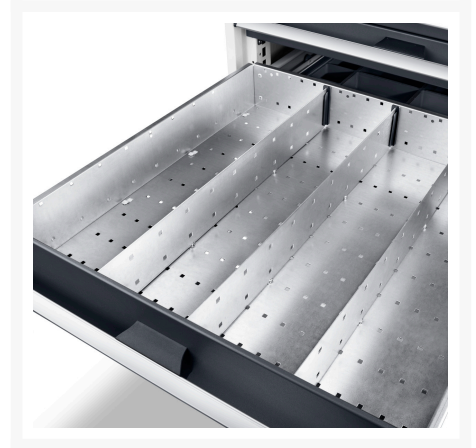

## Description

Jeu de Separateurs ETS-56100 10 10 Compartiments  
LxPxH: 525x650x100/125mm Zingué

## Informations Complémentaires

Largeur	400
Profondeur	525
Hauteur	77
Numé	94032080
Matériau du produit	Tôle d'acier
Surface de produit	Galvanisé