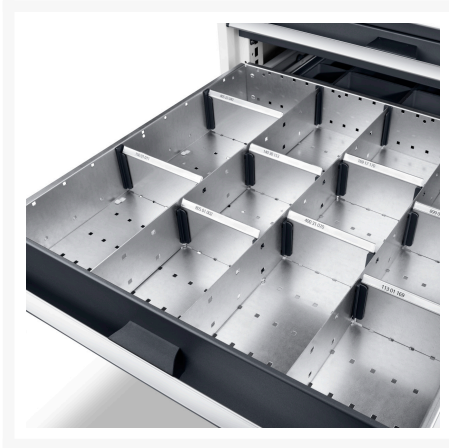

## Description

Jeu de Separateurs ETS-56100 10 10 Compartiments  
LxPxH: 525x650x100/125mm Zingué

## Informations Complémentaires

Largeur	400
Profondeur	525
Hauteur	77
Numé	94032080
Matériau du produit	Tôle d'acier
Surface de produit	Galvanisé