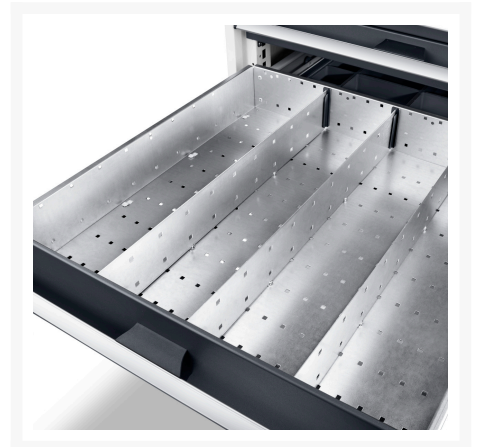

43020716.51 - Jeu de Separateurs ETS-56150 10

Description

Jeu de Separateurs ETS-56150 10 10 Compartiments
LxPxH: 525x650x150+mm Zingué

Images du produit

Informations Complémentaires

Largeur	400
Profondeur	525
Hauteur	127
Numé	94032080
Matériau du produit	Tôle d'acier
Surface de produit	Galvanisé