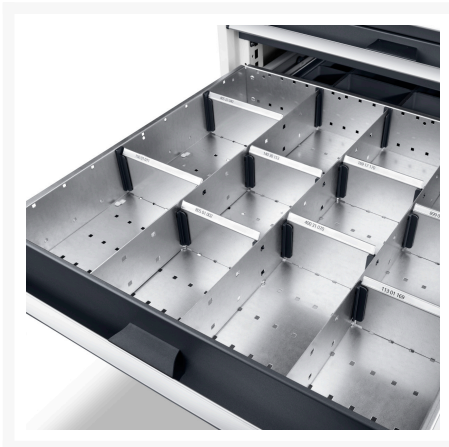

43020716.51 - Jeu de Separateurs ETS-56150 10

Description

Jeu de Separateurs ETS-56150 10 10 Compartiments
LxPxH: 525x650x150+mm Zingué

Images du produit

Informations Complémentaires

Largeur	400
Profondeur	525
Hauteur	127
Numé	94032080
Matériau du produit	Tôle d'acier
Surface de produit	Galvanisé