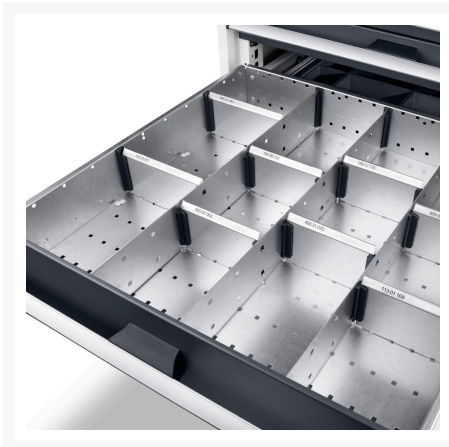

43020718.51 - Jeu de Separateurs ETS-65100 7

Description

Jeu de Separateurs ETS-65100 7 7 Compartiments
LxPxH: 650x525x100/125mm Zingué

Images du produit

Informations Complémentaires

Largeur	525
Profondeur	400
Hauteur	77
Numé	94032080
Matériau du produit	Tôle d'acier
Surface de produit	Galvanisé