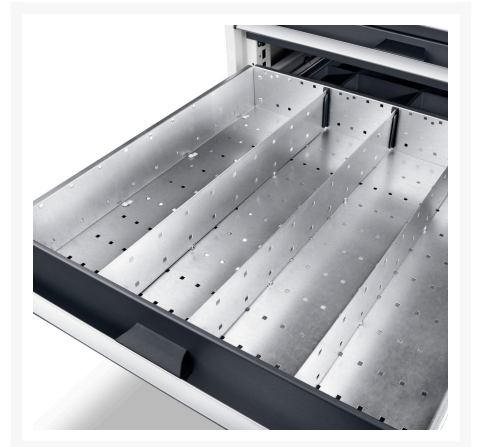

43020718.51 - Jeu de Separateurs ETS-65100 7

Description

Jeu de Separateurs ETS-65100 7 7 Compartiments
LxPxH: 650x525x100/125mm Zingué

Images du produit

Informations Complémentaires

Largeur	525
Profondeur	400
Hauteur	77
Numé	94032080
Matériau du produit	Tôle d'acier
Surface de produit	Galvanisé