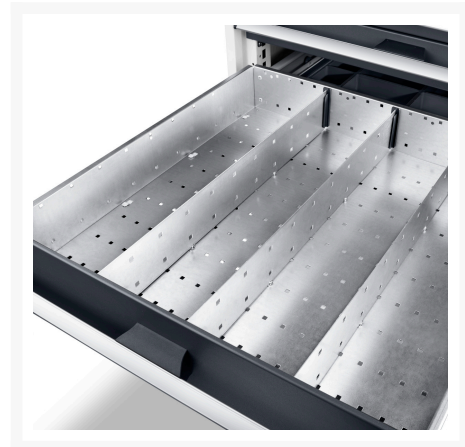

Informations Complémentaires

Largeur	1175
Profondeur	625
Hauteur	127
Numé	94032080
Matériau du produit	Tôle d'acier
Surface de produit	Galvanisé