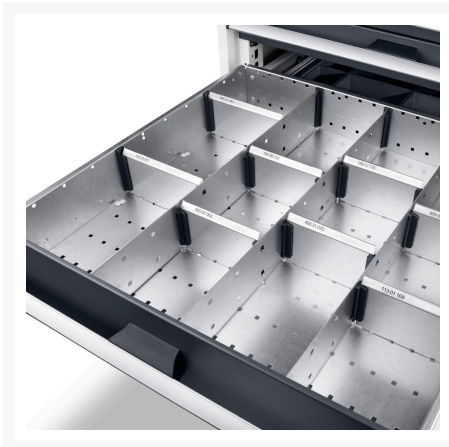

Informations Complémentaires

Largeur	1175
Profondeur	625
Hauteur	127
Numé	94032080
Matériau du produit	Tôle d'acier
Surface de produit	Galvanisé