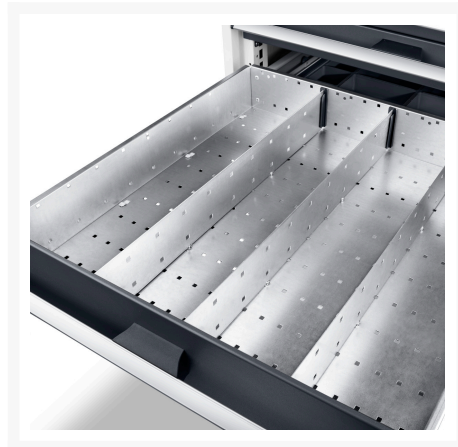

43020721.51 - Jeu de Separateurs ETS-66100 12

Description

Jeu de Separateurs ETS-66100 12 12 Compartiments
LxPxH: 650x650x100/125mm Zingué

Images du produit

Informations Complémentaires

Largeur	525
Profondeur	525
Hauteur	77
Numé	94032080
Matériau du produit	Tôle d'acier
Surface de produit	Galvanisé