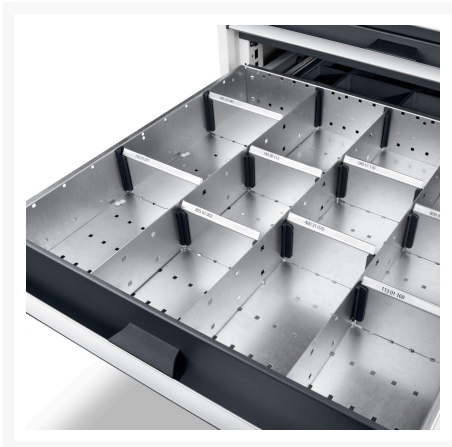

43020721.51 - Jeu de Separateurs ETS-66100 12

Description

Jeu de Separateurs ETS-66100 12 12 Compartiments
LxPxH: 650x650x100/125mm Zingué

Images du produit

Informations Complémentaires

Largeur	525
Profondeur	525
Hauteur	77
Numé	94032080
Matériau du produit	Tôle d'acier
Surface de produit	Galvanisé