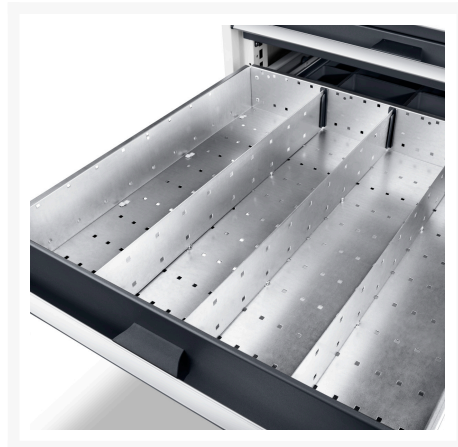

## Description

Jeu de Separateurs ETS-6775 15 15 Compartiments  
LxPxH: 650x750x75mm Zingué

## Informations Complémentaires

Largeur	525
Profondeur	625
Hauteur	52
Numé	94032080
Matériau du produit	Tôle d'acier
Surface de produit	Galvanisé