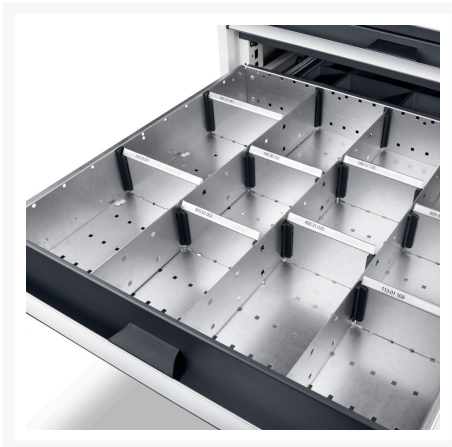

## Description

Jeu de Separateurs ETS-6775 15 15 Compartiments  
LxPxH: 650x750x75mm Zingué

## Informations Complémentaires

Largeur	525
Profondeur	625
Hauteur	52
Numé	94032080
Matériau du produit	Tôle d'acier
Surface de produit	Galvanisé