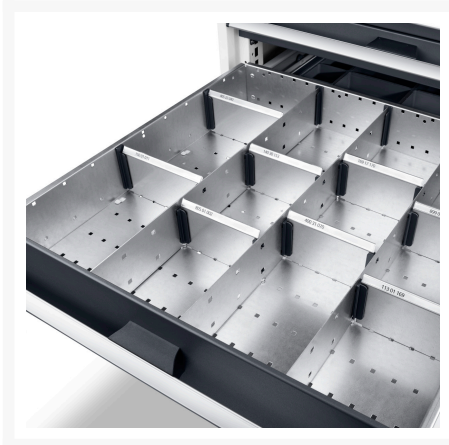

43020724.51 - Jeu de Separateurs ETS-67100 15

Description

Jeu de Separateurs ETS-67100 15 15 Compartiments
LxPxH: 650x750x100/125mm Zingué

Images du produit

Informations Complémentaires

Largeur	525
Profondeur	625
Hauteur	77
Numé	94032080
Matériau du produit	Tôle d'acier
Surface de produit	Galvanisé