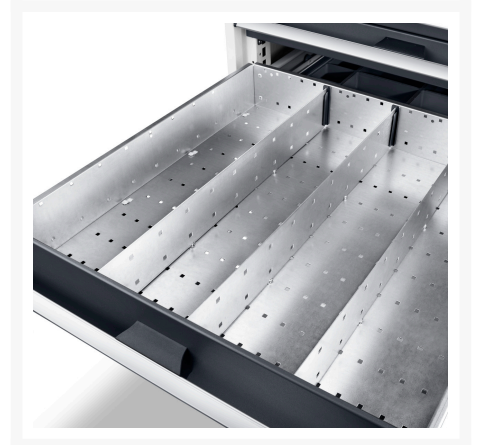

43020724.51 - Jeu de Separateurs ETS-67100 15

Description

Jeu de Separateurs ETS-67100 15 15 Compartiments
LxPxH: 650x750x100/125mm Zingué

Images du produit

Informations Complémentaires

Largeur	525
Profondeur	625
Hauteur	77
Numé	94032080
Matériau du produit	Tôle d'acier
Surface de produit	Galvanisé