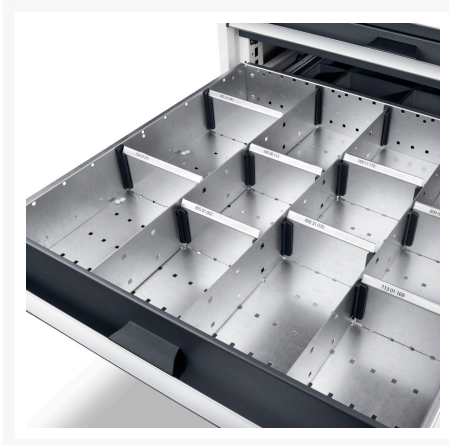

## Description

Jeu de Separateurs ETS-8575 7 7 Compartiments  
LxPxH: 800x525x75mm Zingué

## Informations Complémentaires

Largeur	675
Profondeur	400
Hauteur	52
Numé	94032080
Matériau du produit	Tôle d'acier
Surface de produit	Galvanisé