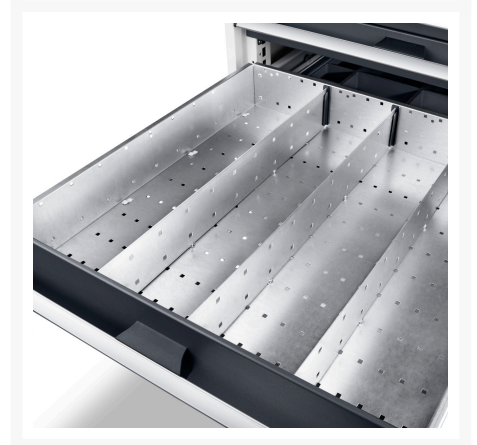

## Description

Jeu de Separateurs ETS-8575 7 7 Compartiments  
LxPxH: 800x525x75mm Zingué

## Informations Complémentaires

Largeur	675
Profondeur	400
Hauteur	52
Numé	94032080
Matériau du produit	Tôle d'acier
Surface de produit	Galvanisé