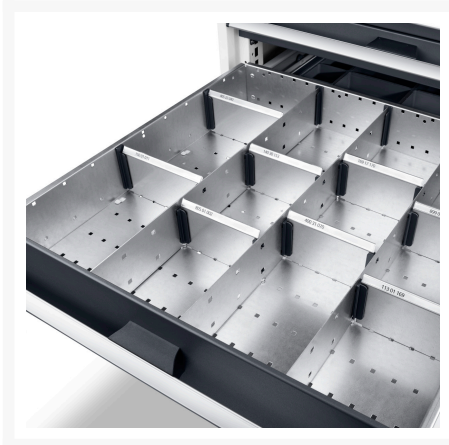

43020727.51 - Jeu de Separateurs ETS-85100 7

Description

Jeu de Separateurs ETS-85100 7 7 Compartiments
LxPxH: 800x525x100/125mm Zingué

Images du produit

Informations Complémentaires

Largeur	675
Profondeur	400
Hauteur	77
Numé	94032080
Matériau du produit	Tôle d'acier
Surface de produit	Galvanisé