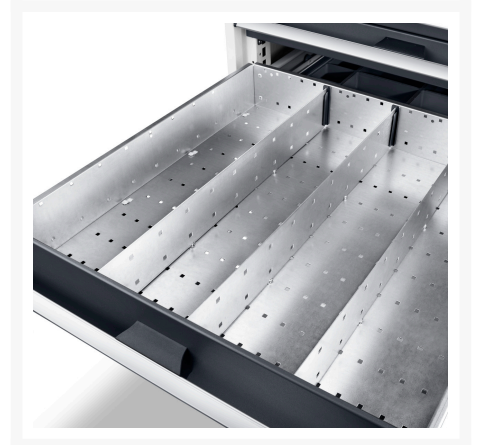

43020727.51 - Jeu de Separateurs ETS-85100 7

Description

Jeu de Separateurs ETS-85100 7 7 Compartiments
LxPxH: 800x525x100/125mm Zingué

Images du produit

Informations Complémentaires

Largeur	675
Profondeur	400
Hauteur	77
Numé	94032080
Matériau du produit	Tôle d'acier
Surface de produit	Galvanisé