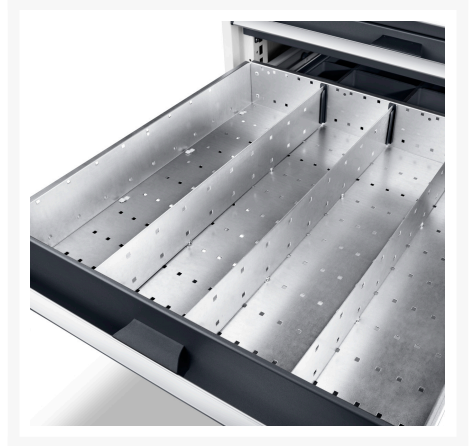

43020728.51 - Jeu de Separateurs ETS-85150 7

Description

Jeu de Separateurs ETS-85150 7 7 Compartiments
LxPxH: 800x525x150+mm Zingué

Images du produit

Informations Complémentaires

| | |
|---------------------|--------------|
| Largeur | 675 |
| Profondeur | 400 |
| Hauteur | 127 |
| Numé | 94032080 |
| Matériau du produit | Tôle d'acier |
| Surface de produit | Galvanisé |