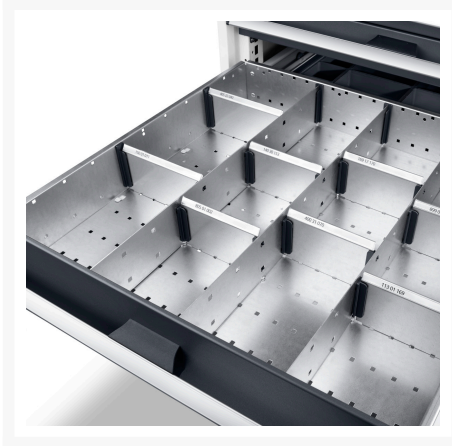

43020728.51 - Jeu de Separateurs ETS-85150 7

Description

Jeu de Separateurs ETS-85150 7 7 Compartiments
LxPxH: 800x525x150+mm Zingué

Images du produit

Informations Complémentaires

| | |
|---------------------|--------------|
| Largeur | 675 |
| Profondeur | 400 |
| Hauteur | 127 |
| Numé | 94032080 |
| Matériau du produit | Tôle d'acier |
| Surface de produit | Galvanisé |