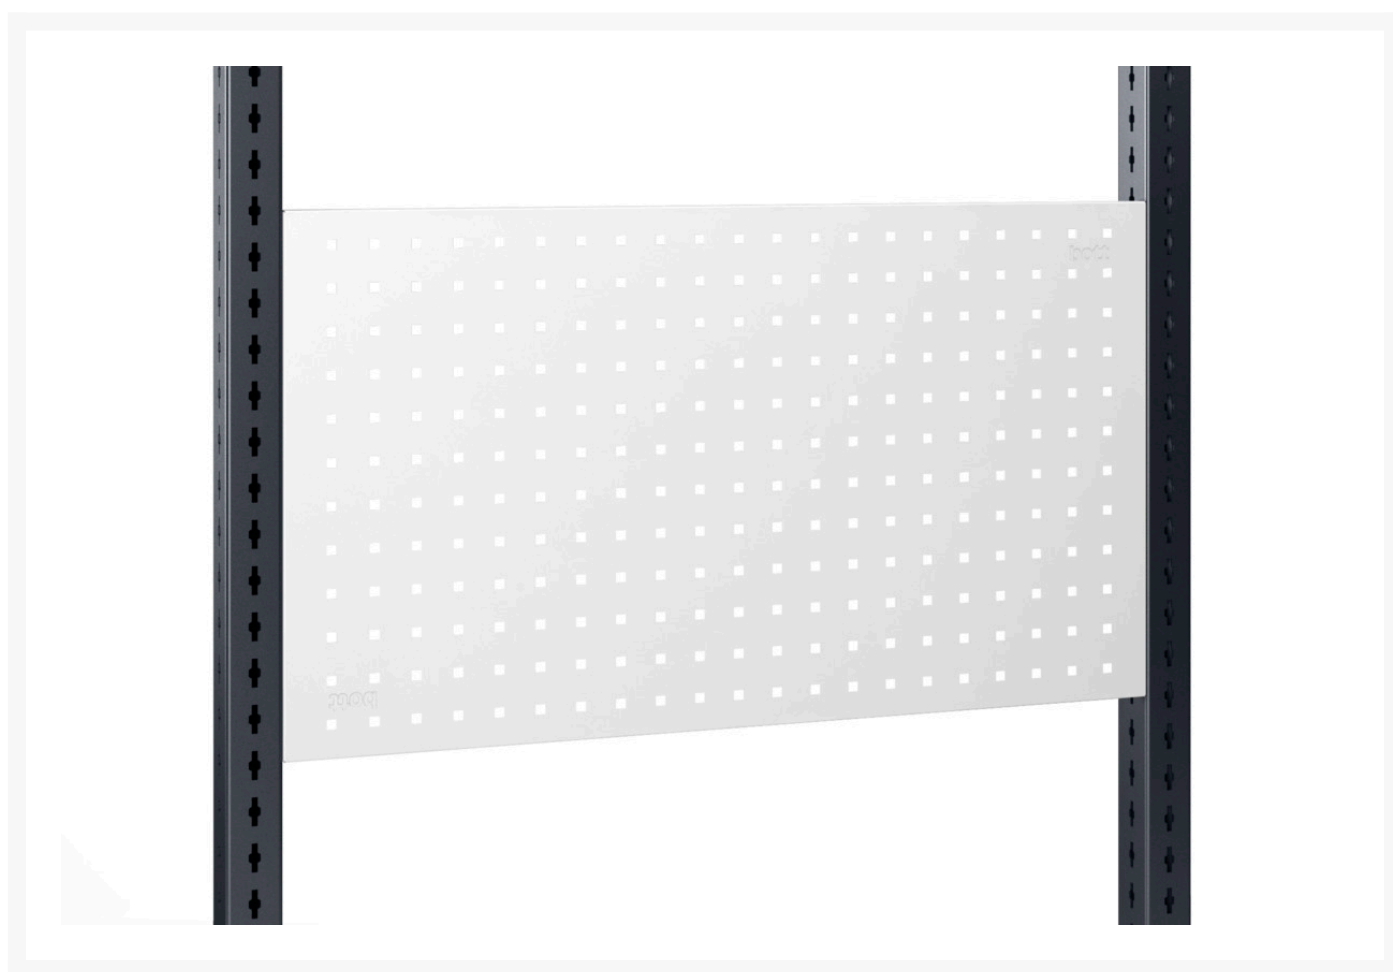

14025344.16 - Panneau Arrière pour Cadre Avero (Perfo)

Description

Panneau Arrière pour Cadre Avero (Perfo) Pour Système de Largeur 450mm
LxPxH: 398x36x480mm RAL 7035

Images du produit

Informations Complémentaires

Largeur	398
Profondeur	36
Hauteur	480
Numé	94032080
Matériau du produit	Tôle d'acier
Surface de produit	Couvert de poudre